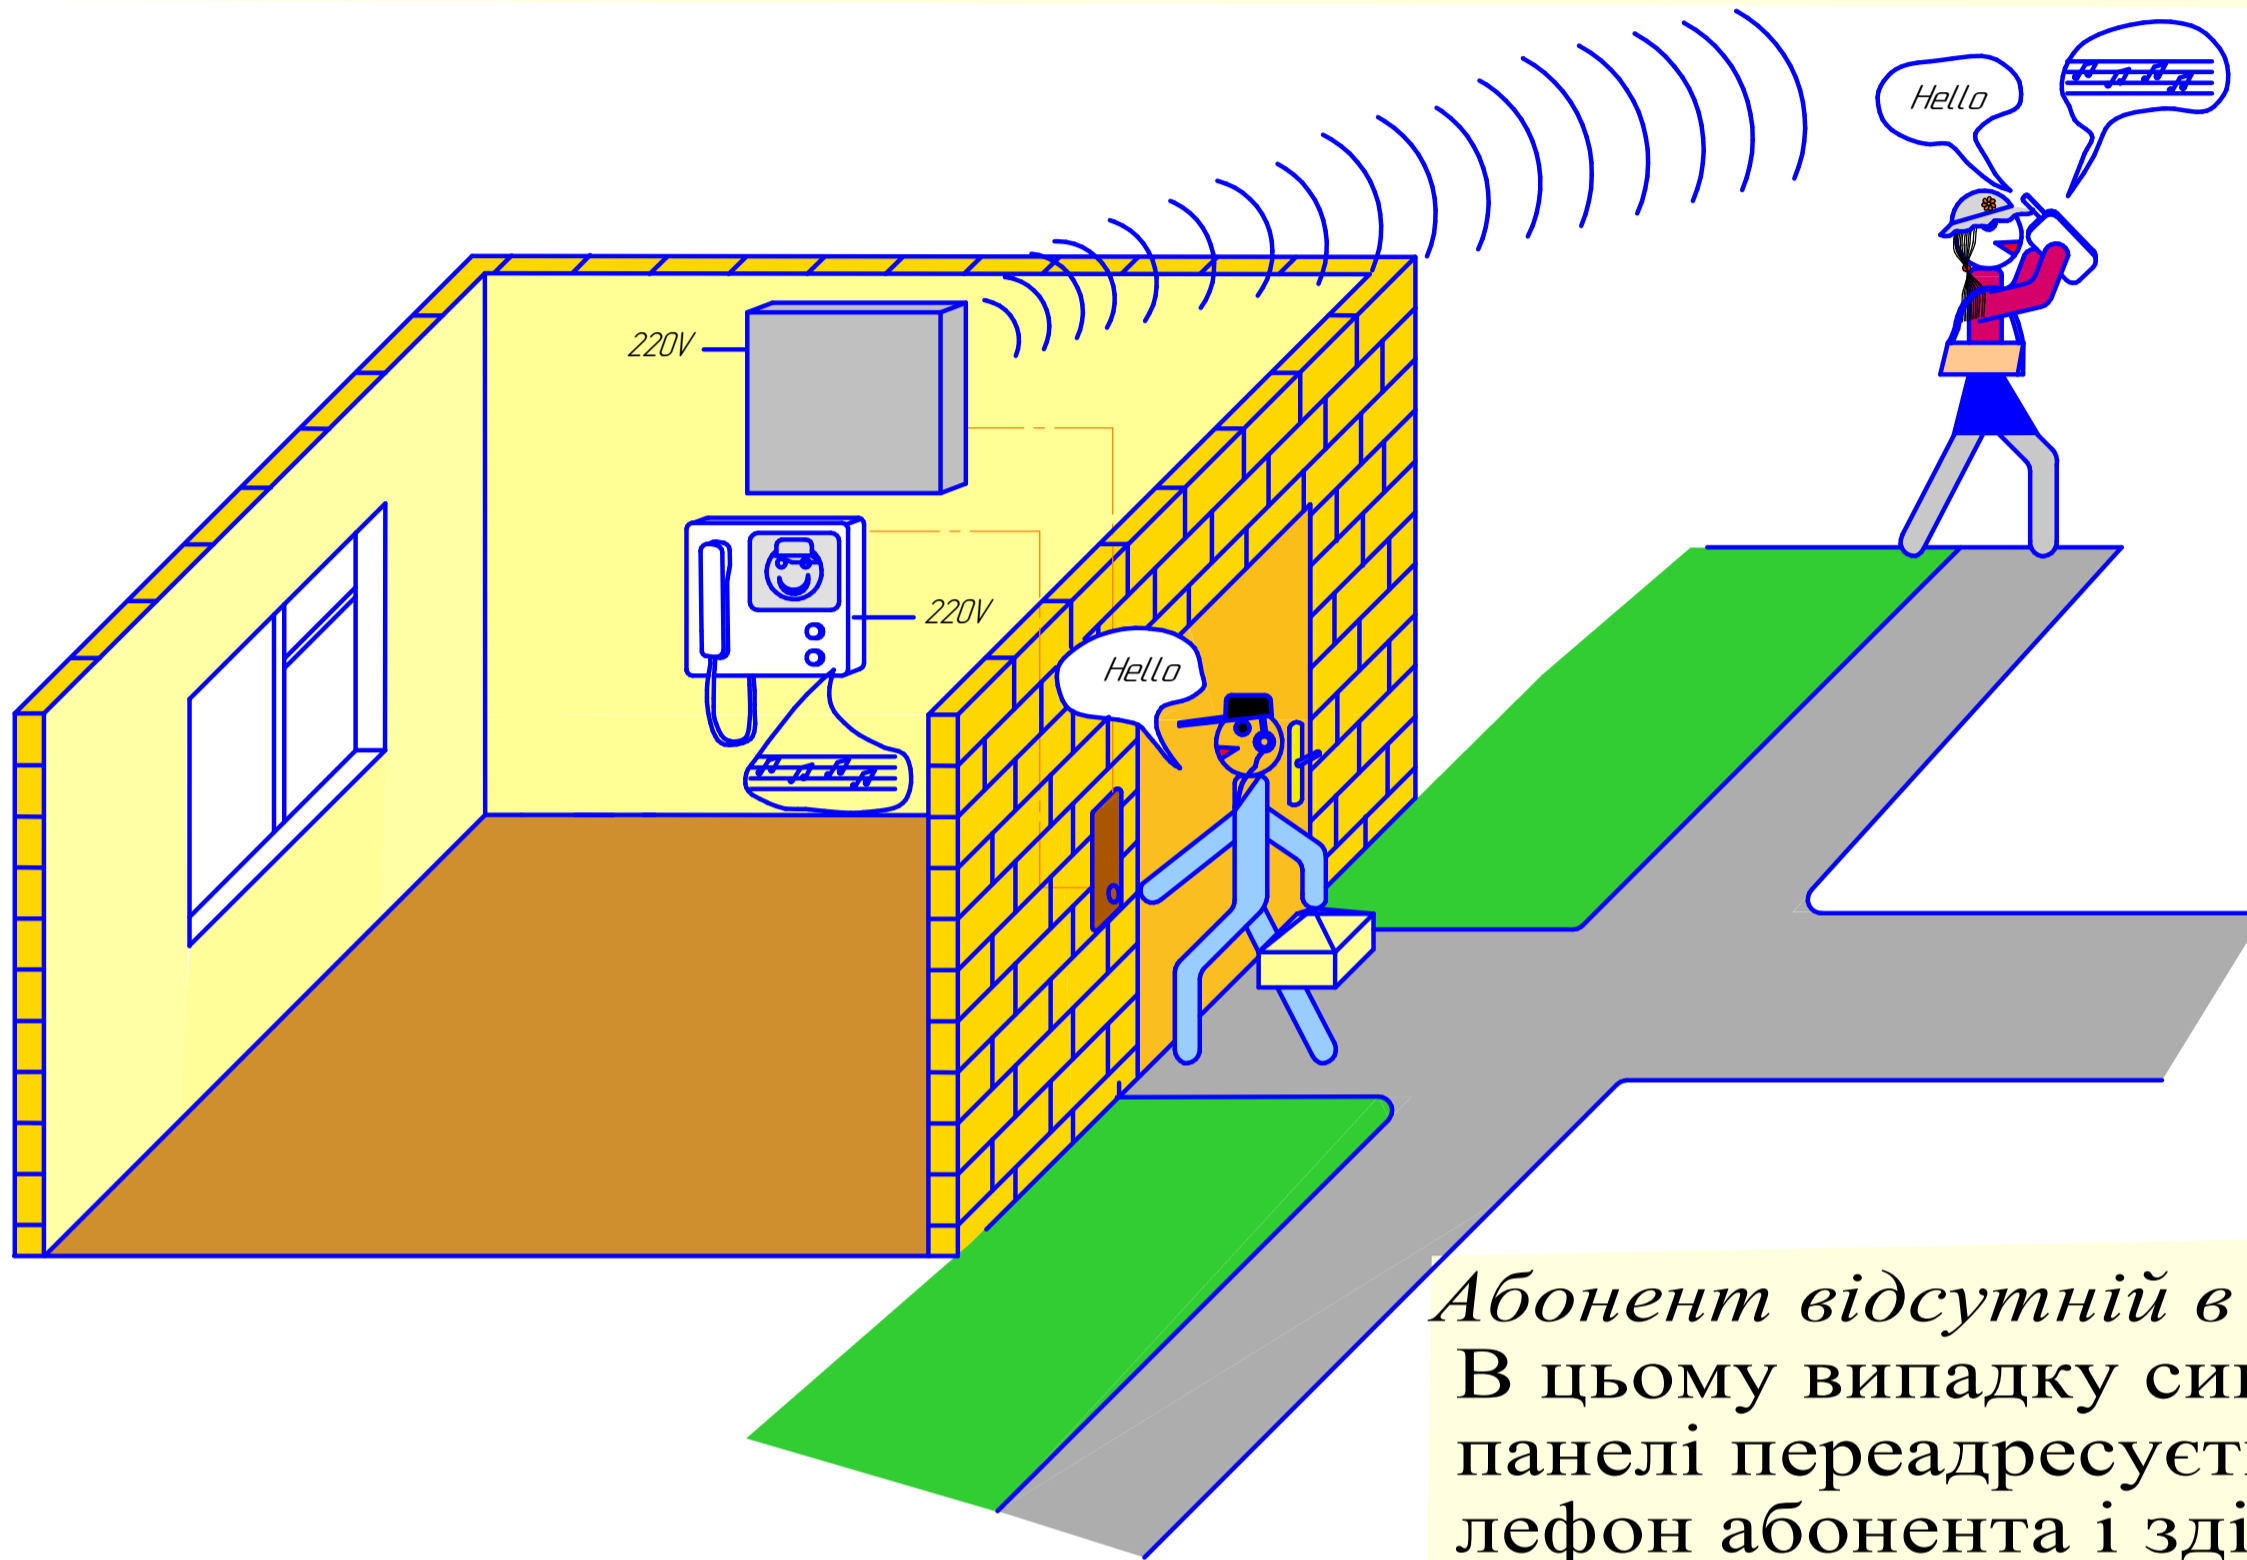

## Домофон Гном -GSM

Характерною особливістю є те, що абонент може розмовляти з відвідувачем як з відеомонітора домофона, так і з мобільного телефону. У комплекті виробу Гном -GSM входить: безперебійне джерело живлення, модуль GSM-ATM, комутатор режимів.

При установці акумулятора 7А/г пристрою може працювати не менше 10 годин при відключенні електричної мережі 220В.

*Абонент відсутній в приміщенні:*

В цьому випадку сигнал виклику з відеопанелі переадресується на мобільний телефон абонента і здійснюється голосовий зв'язок з відвідувачем. При необхідності абонент з мобільного телефону може відкрити електро-замок входних дверей, включити приєднаний до системи пристрій (наприклад, сирену, освітлення, опалювання і т.п.)

*Абонент присутній в приміщенні:*

При виклику з відеопанелі біля входу в приміщення, абонент здійснює розмову з відвідувачем. Він так само може спостерігати відвідувача на відеомоніторі домофона. Натиснувши кнопку на відеомоніторі, абонент може відкрити електро-замок.