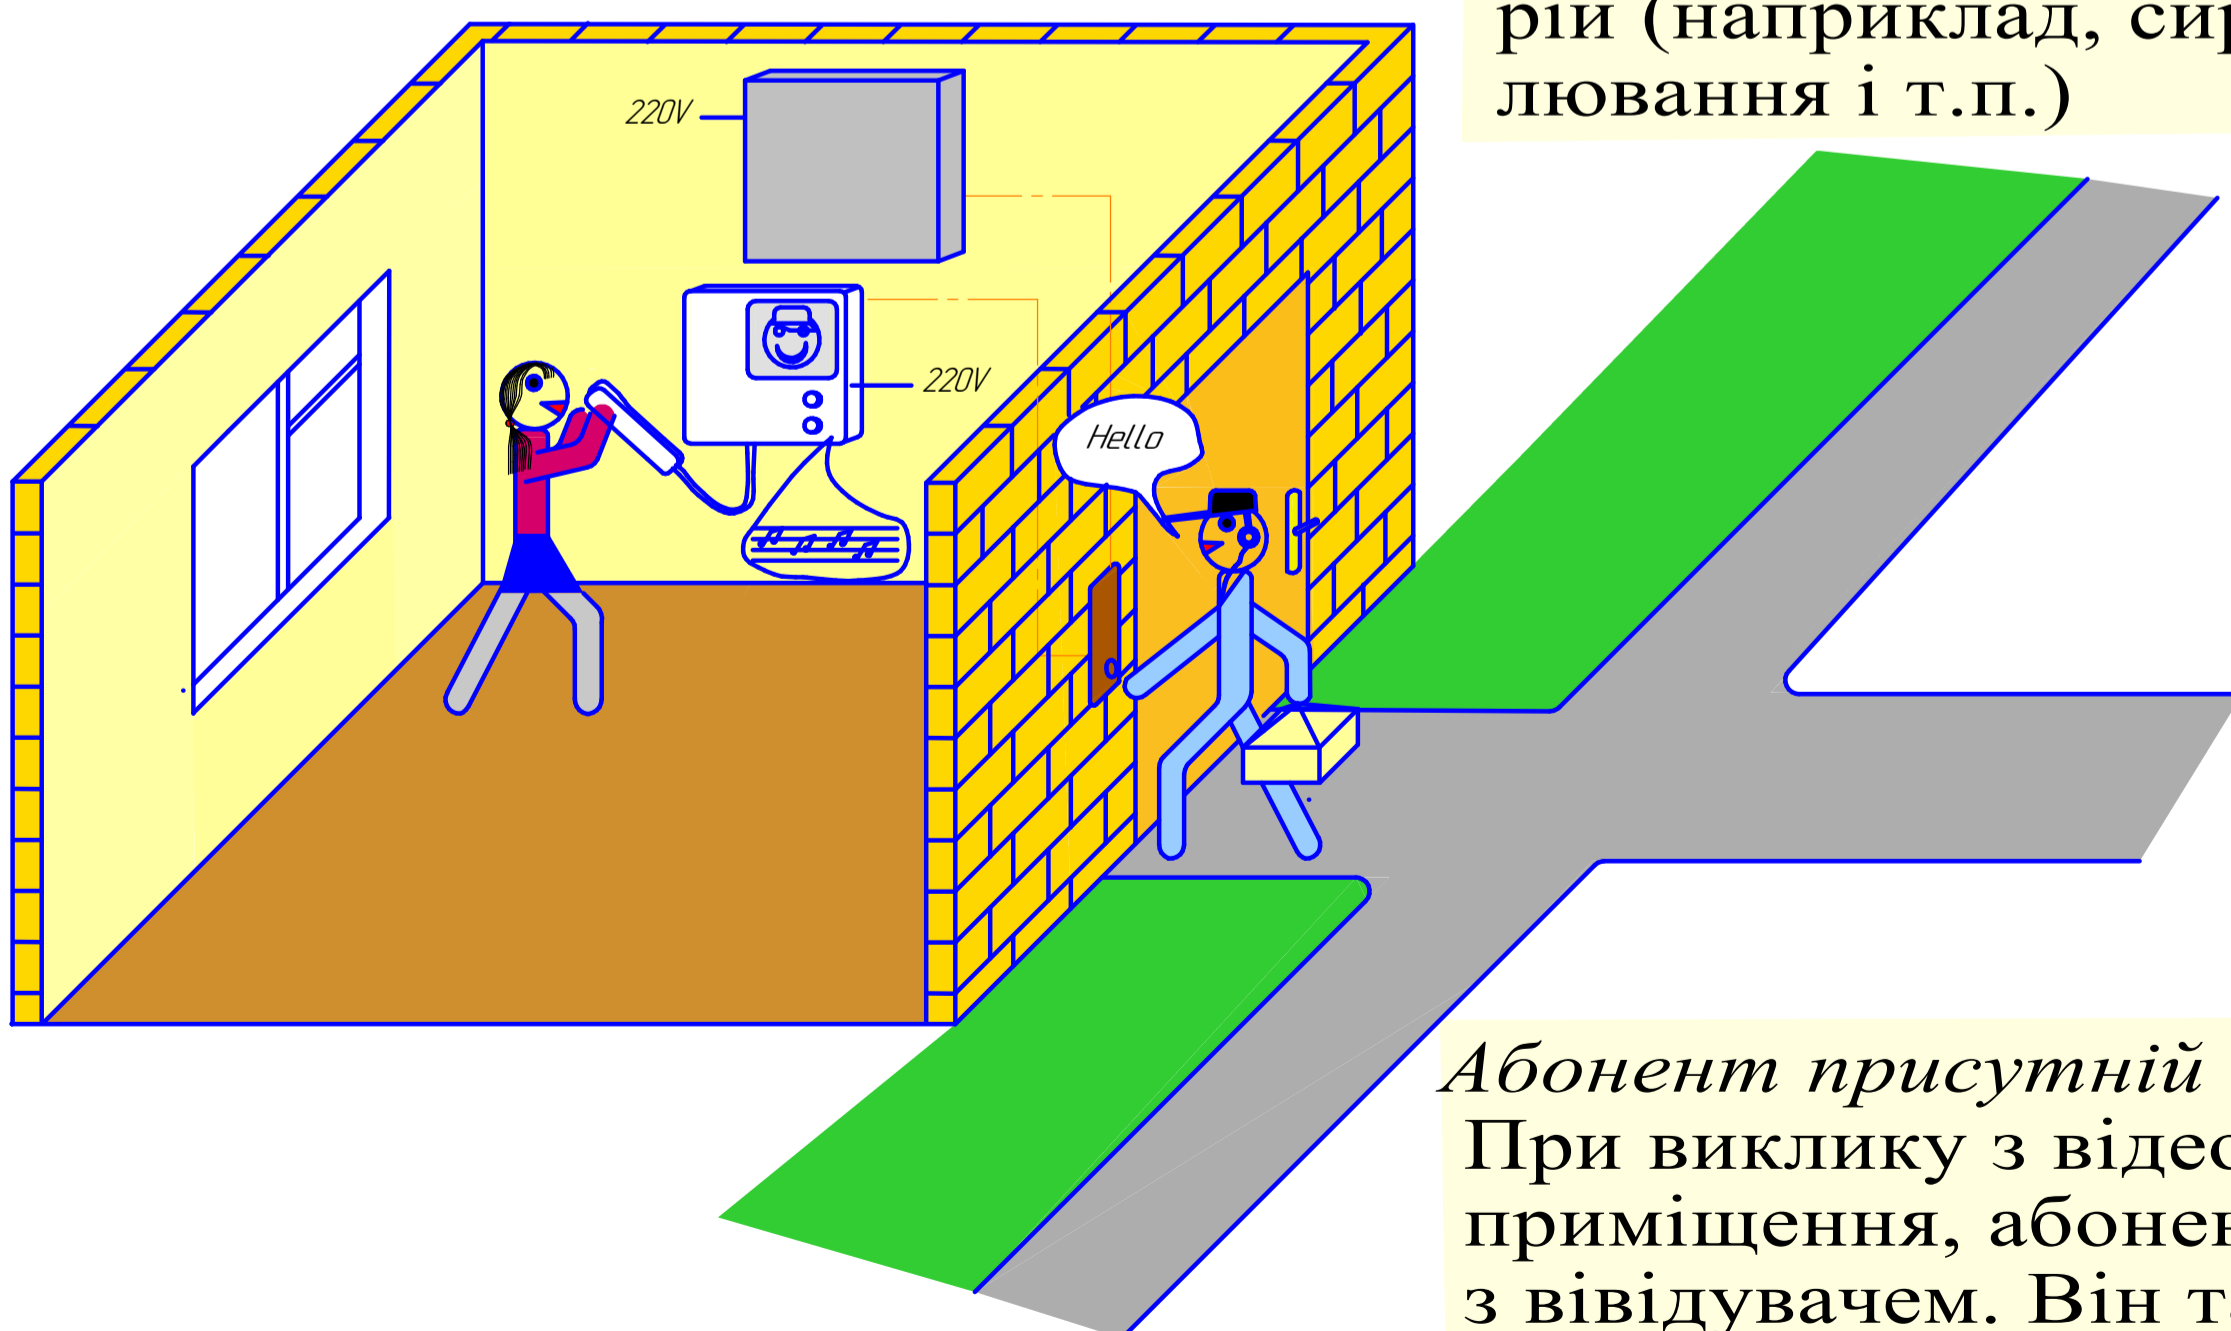

## Домофон Гном -GSM

Характерною особливістю є те, що абонент може розмовляти з відвідувачем як з відеомонітора домофона, так і з мобільного телефону. У комплекті виробу Гном -GSM входить: безперебійне джерело живлення, модуль GSM-ATM, комутатор режимів.

При установці акумулятора 7А/г пристрою може працювати не менше 10 годин при відключенні електричної мережі 220В.

*Абонент відсутній в приміщенні:*

В цьому випадку сигнал виклику з відеопанелі переадресується на мобільний телефон абонента і здійснюється голосовий зв'язок з відвідувачем. При необхідності абонент з мобільного телефону може відкрити електро-замок входних дверей, включити приєднаний до системи пристрій (наприклад, сирену, освітлення, опалювання і т.п.)

*Абонент присутній в приміщенні:*

При виклику з відеопанелі біля входу в приміщення, абонент здійснює розмову з відвідувачем. Він так само може спостерігати відвідувача на відеомоніторі домофона. Натиснувши кнопку на відеомоніторі, абонент може відкрити електро-замок.